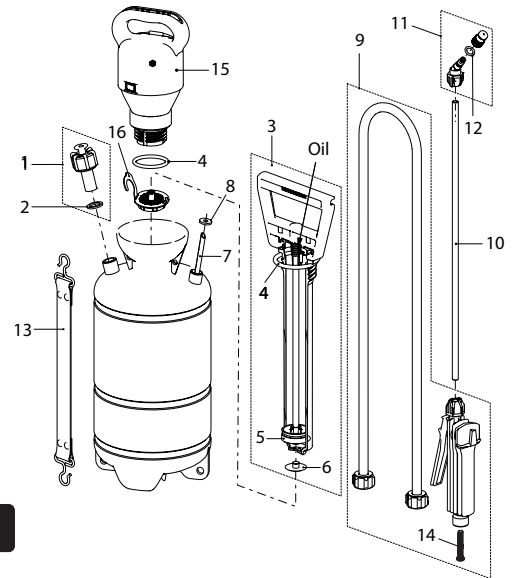

Garden Star 3

Garden Star 5

Accu Star 8

Garden Star 3, drukspuit	11859101	011240
Garden Star 5, drukspuit	11859201	011257
Accu Star 8, accu sproeier	12038001	210926

Accessoires (Foto's zie pagina 80)

Drukregelventiel PR 3 (instelbaar) voor Garden Star 3/5, zie pagina 6	12098901-SB	011929
Telescopische spuitstok 0.45 - 0.9 m, plastic/aluminium	11659001-SB	030098
Spuitkap ovaal, klemaansluiting	11871101	110066
Spuitkap rond, ø12.5 cm, klemaansluiting	11864801	110042
Spuitstok 1 m met adapter G1/4"e	11486401	040820
Pomp rood 1.4104 PP NBR	11618601-SB	710136

voor model

Nr.	Pakkingset bestaande uit:	3 / 5 / 8	11490503-SB	400006
2	Pakking 21x15.4x2			
4	O-Ring 50.16x5.34			
5	Zuigerring			
6	Pomp pakking			
8	Pakking 15x5.5x2			
12	O-Ring 7.66x1.78			
14	Filter			

Nr. Onderdelen

1	Veiligheidsventiel 3 bar	3 / 5 / 8	11617901-SB	710174
3	Pomp rood 1.4104 PP NBR	3 / 5	11618601-SB	710136
5	Zuigerring, 6 st. per pak	3 / 5	11642701	040059
7	Aanzuigbuis L = 300 mm, Minimum BE 5 st.	3	10450501	040837
7	Aanzuigbuis L = 365 mm, Minimum BE 5 st.	5 / 8	10450505	110462
9	Pistool met slang 1.3 m, G1/2"-G1/2"	3 / 5 / 8	11637602-SB	710525
10	Spuitstok 40 cm recht, messing dubbelzijdige insteekaansluiting	3	11310401	710273
10	Spuitstok 50 cm recht, messing dubbelzijdige insteekaansluiting	5 / 8	11310402	710297
11	Regelbare sproeidop 1.3 mm, kunststof-messing	3 / 5 / 8	11859401-SB	040493
13	Draagriem	3 / 5 / 8	10453601	100739
15	Accu pomp zonder batterijen	8	12043901	720890
16	Vulzeef	3 / 5 / 8	11943902	012537

Spuitkap rond, ø12.5 cm,
klemaansluiting
11864801Spuitkap ovaal,
klemaansluiting
11871101Vulzeef voor
drukspuiten
11943901