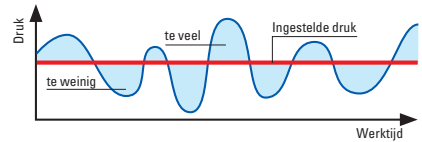

Flox 10

Iris 15

Instelbaar drukregelventiel PR 3
(1-3 bar)

Rugspuiten

Flox 10 AT1, professionele rugspuit (10 liter) NBR, Duro neveltop 1.5 mm	12004001	010274
Flox 10 AT2, professionele rugspuit (10 liter) NBR, Duro neveltop 1.5 mm, manometer	12004301	010304
Flox 10 AT3, professionele rugspuit (10 liter) NBR, regelbare sproeidop 1.3 mm	12004501	010328
Flox 10 PT1, professionele rugspuit (10 liter) Viton, regelbare sproeidop 1.3 mm	12004901	010366
Iris 15 AT1, professionele rugspuit (15 liter) NBR, Duro neveltop 1.5 mm	12004101	010281
Iris 15 AT2, professionele rugspuit (15 liter) NBR, Duro neveltop 1.5 mm, manometer	12004401	010311
Iris 15 AT3, professionele rugspuit (15 liter) NBR, regelbare sproeidop 1.3 mm	12004601	010335
Iris 15 PT1, professionele rugspuit (15 liter) Viton, regelbare sproeidop 1.3 mm	12005001	010373