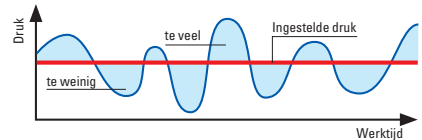

Flox 10 AD1

Iris 15 AD1

Instelbaar drukregelventiel PR 3  
(1-3 bar)

Rugspuiten

Flox 10 AT1, professionele rugspuit (10 liter) NBR, Duro neveltop 1.5 mm	12004001	010274
Flox 10 AD1, professionele rugspuit (10 liter) NBR, Duro neveltop 1.5 mm, PR 3	12099001	011707
Flox 10 AT3, professionele rugspuit (10 liter) NBR, regelbare sproeidop 1.3 mm	12004501	010328
Flox 10 PT1, professionele rugspuit (10 liter) Viton, regelbare sproeidop 1.3 mm	12004901	010366
Iris 15 AT1, professionele rugspuit (15 liter) NBR, Duro neveltop 1.5 mm	12004101	010281
Iris 15 AD1, professionele rugspuit (15 liter) NBR, Duro neveltop 1.5 mm, PR 3	12102001	011738
Iris 15 AT3, professionele rugspuit (15 liter) NBR, regelbare sproeidop 1.3 mm	12004601	010335
Iris 15 PT1, professionele rugspuit (15 liter) Viton, regelbare sproeidop 1.3 mm	12005001	010373