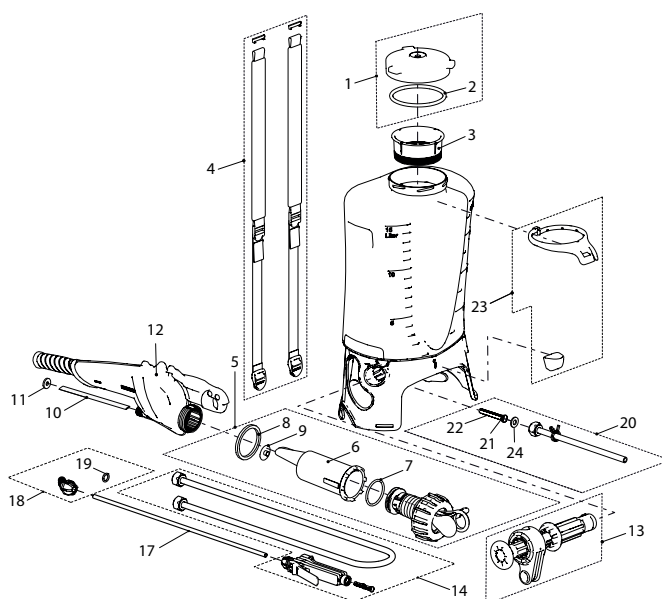

RPD 15 ABR

Rugspuit model "RPD 15 ABR" (15 liter)		11924701	010106
Accessoires (Foto's zie pagina 76)			
Drukregelventiel PR 3 E1 (instelbaar), zie pagina 6		12098901-SB	011929
Vario spraygun, traploos regelbaar van spray tot straal		11558501	100821
Telescopische spuitstok 0.45 - 0.9 m, plastic/aluminium		11659001-SB	030098
Spuitstok glasfiber 1 m		11497403	100890
Spuitstok 1 m met adapter G1/4"e		11486401	040820
Spuitkap ovaal, klemaansluiting		11871101	110066
Spuitkap rond, ø12.5 cm, klemaansluiting		11864801	110042
Spuitboom kunststof max 4 bar, 4 fanjet doppen TP 80015 VP (groen)		11659801-SB	100975
Biofilter		11475701	100593
Nr. Pakkingset bestaande uit:			
2	Pakking 108x7		
6	Cilinder		
7	O-Ring 36.x3.5		
8	Pakking 56x48x4		
9	Pakking pomp ø24 mm		
10	Aanzuigbuis L = 130 mm		
11	Pakking 15x5.5x2		
19	O-Ring 7.66x1.78		
21	Pakking 15x7x1.5		
22	Filter		
24	Pakking 16x8x2		
Nr. Onderdelen			
1	Schroefdeksel ø137 mm	10397202-SB	151007
3	Vulzeef	77009699-SB	151038
4	Draagriem (paar)	11923302	113999
5	Pomp (zonder pomp zwenkel)	11939301	113906
12	Pomp zwenkel	11920201	113913
13	Pompaansluitstuk	11939401	113920
14	Revolver en slang 1.3 m, G1/2"-G1/2"	11637602-SB	710525
17	Spuitstok 50 cm recht, messing dubbelzijdige insteekaansluiting	11310402	710297
18	Regelbare sproeidop 1.7 mm, kunststof-messing	11889601	040943
20	Aanzuigset	11939501	113944
23	Houder voor spuitstok	11934001	113951