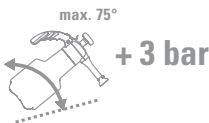

10 Rubberen beschermring

12046901

150451

Foam-Matic 1.25 P / 75°

Foam-Matic 1.25 E / 75°

Schuimdop 45 cm buigbaar, hard

Meer informatie over **Clean-Matic 1.25 P/E, 360°** met optionele schuimdop, zie pagina 48