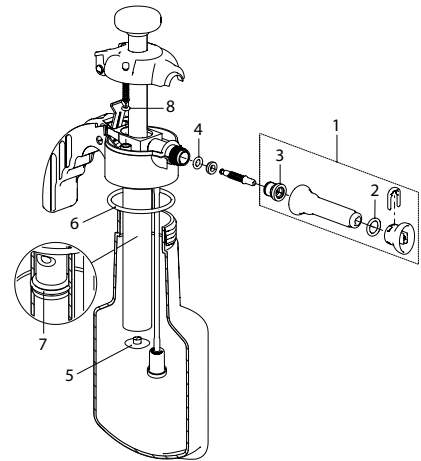

10 Rubberen beschermring

12046901

150451

Foam-Matic 1.25 P / 75°

Foam-Matic 1.25 E / 75°

Schuimdop 45 cm buigbaar, hard

Meer informatie over **Clean-Matic 1.25 P/E, 360°** met optionele schuimdop, zie pagina 48

Foam-Matic 1.25 P, schuim unit 75° (zuren)

11976501

130989

Foam-Matic 1.25 E, schuim unit 75° (alkaline)

11976601

130996

**Accessoires**

Schuimdop 45 cm buigbaar, hard