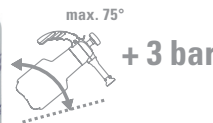

10 Rubberen beschermring

12046901

150451

Foam-Matic 1.25 P / 75°

Foam-Matic 1.25 E / 75°

Schuimdop 45 cm buigbaar, hard

Meer informatie over **Clean-Matic 1.25 P/E, 360°** met optionele schuimdop, zie pagina 48

Foam-Matic 1.25 P, schuim unit 75° (zuren)

11976501

130989

Foam-Matic 1.25 E, schuim unit 75° (alkaline)

11976601

130996

**Accessoires**

Schuimdop 45 cm buigbaar, hard