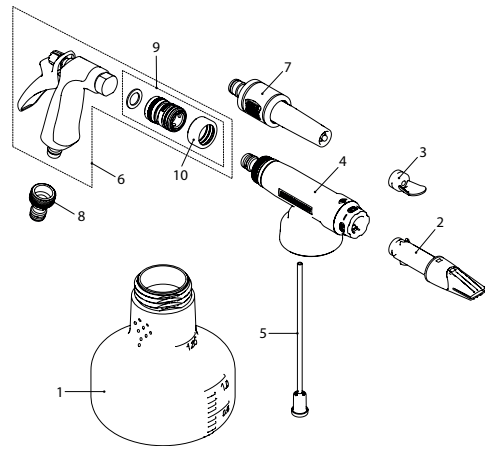

Vario-Matic 1.25 PE

Deksel

Vario-Matic 1.25 PE, schuimpistool (zuren en alkaline)

11975001

020211

**Accessoires**

Bedrukte reservoir 1.25 l (blauw)

11968502

720944

Deksel

11980101

710624

**Nr. Onderdelen**

1 Bedrukte reservoir 1.25 l (rood)

11968501

710693