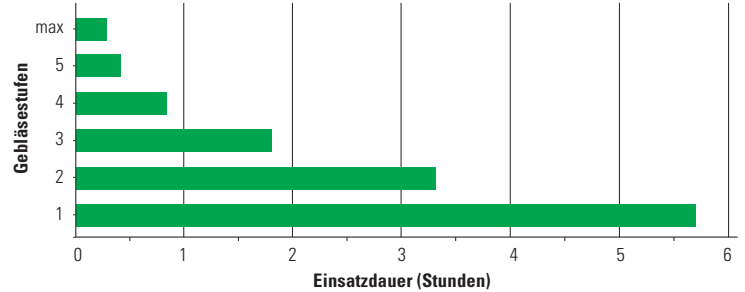

www.birchmeier.com

Sprühgebläse AS 1200 inklusive Akku, Ladegerät und Akku-Trageinheit

Reichweite in Abhängigkeit von Gebläsestufen

Einsatzdauer AS 1200

Technische Daten

Volumenstrom	Max. 1200 m³/h
Blaskraft	Max. 19 N
Reichweite	1 – 13 m
Gebläsestufen	1 – 5, plus Maximum-Stufe
Luftgeschwindigkeit	Bis 65 m/s
Druckbereich	0.5 – 10 bar
Akku	LiHD 2 x 18 V / 10.0 Ah (360 Wh)
Akkulaufzeit	25 min bis max. 6 h (Gebläsestufe 1 – 5)
Akku-Ladezeit	70 min ¹
Akku-Lebensdauer	Bis 1'000 Ladezyklen
Gewicht	3.5 kg
Abmessungen (L x B x H)	464 x 160 x 304 mm