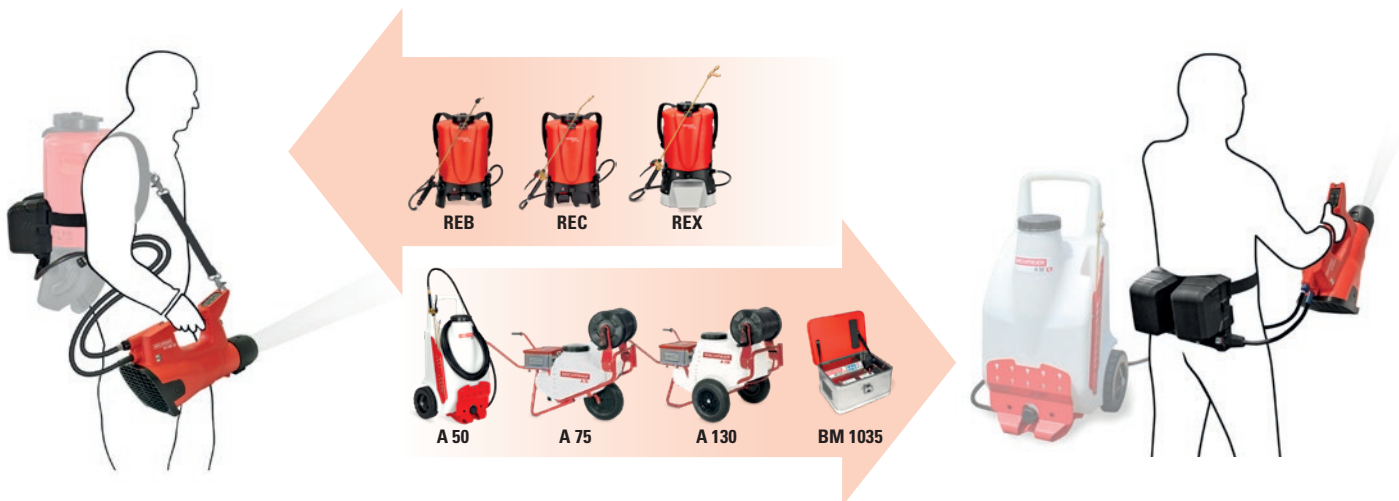

Sprühgebläse AS 1200 inklusive Akku, Ladegerät und Akku-Trageinheit

Technische Daten

Volumenstrom	Max. 1200 m³/h
Blaskraft	Max. 19 N
Reichweite	1 – 13 m
Gebläsestufen	1 – 5, plus Maximum-Stufe
Luftgeschwindigkeit	Bis 65 m/s
Druckbereich	0.5 – 10 bar
Akku	LiHD 2 x 18 V / 10.0 Ah (360 Wh)
Akkulaufzeit	25 min bis max. 6 h (Gebläsestufe 1 – 5)
Akku-Ladezeit	70 min¹
Akku-Lebensdauer	Bis 1'000 Ladezyklen
Gewicht	3.5 kg
Abmessungen (L x B x H)	464 x 160 x 304 mm

¹ Ladegerät ASC 145 DUO

Durchflussleistung Sprühdüsen

Düsen	1 – 10 bar
AITXA 8002 VK Art.Nr. 12049701	0.46 – 1.44 l/min
AIXR 11002 VP Art.Nr. 50142054	0.46 – 1.44 l/min
Optionale Düsen	1 – 10 bar
AITXA 8001 VK Art.Nr. 12049601	0.23 – 0.72 l/min
AITXA 8003 VK Art.Nr. 12049801	0.68 – 2.16 l/min
Optionale Desinfektionsdüse	1 – 10 bar
Spezialdüse NF 125 Art.Nr. 12169801	0.07 – 0.19 l/min (ca. 60 – 70 µm)

Ihr Birchmeier-Vertriebspartner

BIRCHMEIER®

Birchmeier Sprühtechnik AG
Im Stetterfeld 1
5608 Stetten
Schweiz

Telefon +41 56 485 81 81

info@birchmeier.com
www.birchmeier.com