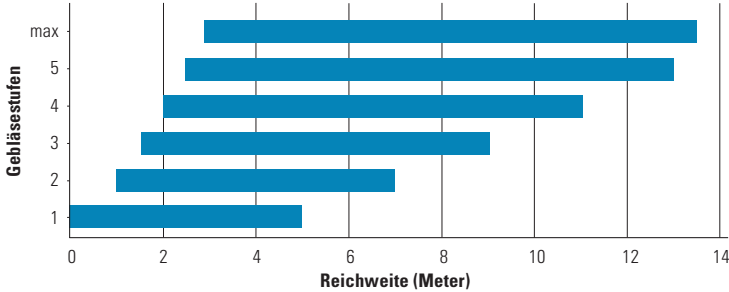

www.birchmeier.com

Sprühgebläse AS 1200 inklusive Akku, Ladegerät und Akku-Trageinheit

Reichweite in Abhängigkeit von Gebläsestufen

Einsatzdauer AS 1200

Technische Daten

Volumenstrom	Max. 1200 m³/h
Blaskraft	Max. 19 N
Reichweite	1 – 13 m
Gebläsestufen	1 – 5, plus Maximum-Stufe
Luftgeschwindigkeit	Bis 65 m/s
Druckbereich	0.5 – 10 bar
Akku	LiHD 2 x 18 V / 10.0 Ah (360 Wh)
Akkulaufzeit	25 min bis max. 6 h (Gebläsestufe 1 – 5)
Akku-Ladezeit	70 min ¹
Akku-Lebensdauer	Bis 1'000 Ladezyklen
Gewicht	3.5 kg
Abmessungen (L x B x H)	464 x 160 x 304 mm